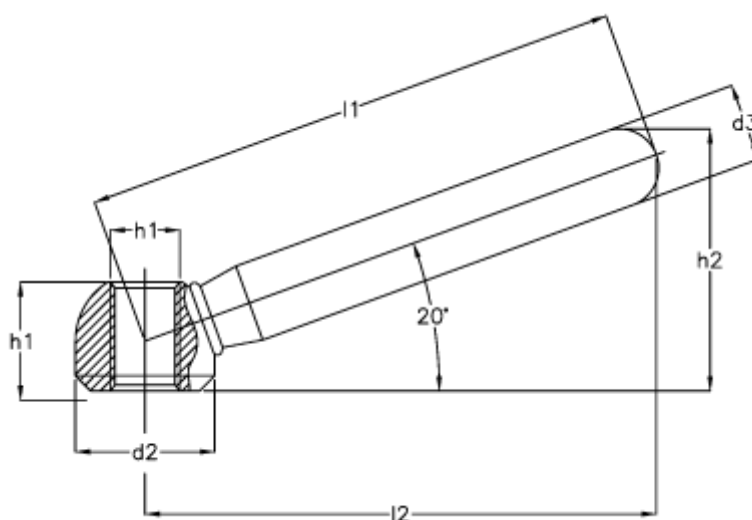

Varenummer: 20495472  
Beskrivelse: E+G Spændegreb  
GN 99.6 63-M 8

## Mål

d1 = M 8  
d2 = 16  
d3 = 9  
h1 = 12.5  
h2 = 30.5  
l1 = 63  
l2 = 60